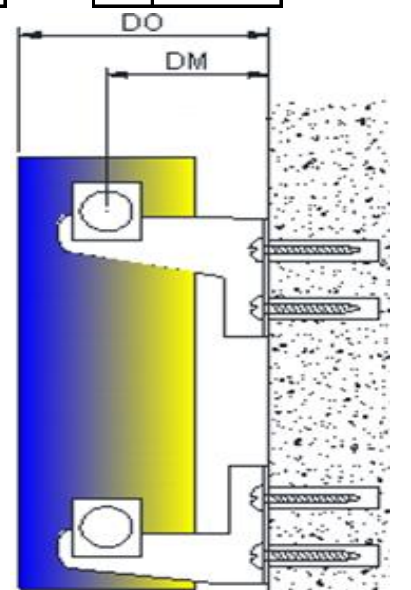

МОНТАЖЕН СЕТ

МОНТАЖНА СТОЙКА ЛЯВА ДОЛУ X1	МОНТАЖНА СТОЙКА ДЯСНА ДОЛУ X1	МОНТАЖНА СТОЙКА ЛЯВА ГОРЕ X1	МОНТАЖНА СТОЙКА ДЯСНА ГОРЕ X1
ОБЕЗВЪЗДУШИТЕЛ X1	ТАПА X1	ДЕКОРАТИВНА КАПАЧКА X2	ПРЕДПАЗНА ЛЕНТА X4
ВИНТ ЗА СЕНА X8	ДЮБЕЛ X8		

DO:	105 MM
DM:	34 MM