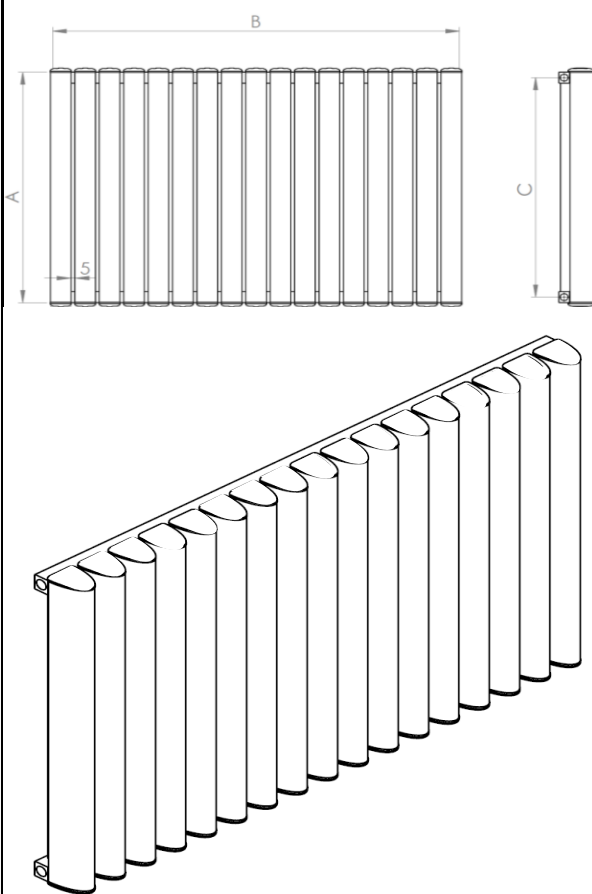

ALBITE

LOJIMAX

Design Radiators

3D ИЗГЛЕД

ТЕХНИЧЕСКА ИНФОРМАЦИЯ

БРОЙ ГЛИДЕРИ	ШИРИНА (ММ) "В"	ИНСТАЛАЦИОННА ШИРИНА (ММ) "L"	ВИСОЧИНА (ММ) "А"	МЕЖДУСОВА ВИСОЧИНА (ММ) "С"	ИНСТАЛАЦ. ВИСОЧИНА (ММ) "Н"
2			200	145	80
3			300	245	180
4			400	345	280
5			500	445	380
6			600	546	480
7			700	645	580
8	435	294	800	745	680
9	490	349	900	845	780
10	545	294	1000	945	880
11	600	349	1200	1145	1080
12	655	404	1400	1345	1280
13	710	459	1600	1545	1480
14	765	514	1800	1745	1680
15	820	569	2000	1945	1880
16	875	624			
17	930	679			
18	985	734			
19	1040	789			
20	1095	844			
21	1150	899			
22	1205	954			
23	1260	1009			
24	1315	1064			
25	1370	1119			
26	1425	1174			
27	1480	1229			
28	1535	1284			
29	1590	1339			
30	1645	1394			
31	1700	1449			
32	1755	1504			
33	1810	1559			
34	1865	1614			
35	1920	1669			
36	1975	1724			
37	2030	1779			
38	2085	1834			
39	2140	1889			
40	2195	1944			

МОНТАЖЕН СЕТ

			
МОНТАЖНА СТОЙКА ЛЯВА ДОЛУ X1	МОНТАЖНА СТОЙКА ДЯСНА ДОЛУ X1	МОНТАЖНА СТОЙКА ЛЯВА ГОРЕ X1	МОНТАЖНА СТОЙКА ДЯСНА ГОРЕ X1
			
ОБЕЗВЪЗДУШИТЕЛ X1	ТАПА X1	ДЕКОРАТИВНА КАПАЧКА X2	ПРЕДПАЗНА ЛЕНТА X4
			
ВИНТ ЗА СЕНА X8	ДЮБЕЛ X8		