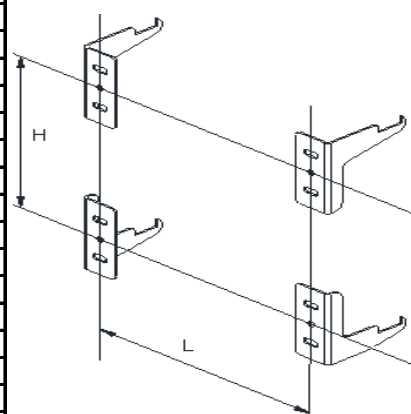

ALBITE

LOJIMAX

Design Radiators

3D ИЗГЛЕД

ТЕХНИЧЕСКА ИНФОРМАЦИЯ

БРОЙ ГЛИДЕРИ	ШИРИНА (ММ) "В"	ИНСТАЛАЦИОННА ШИРИНА (ММ) "L"	ВИСОЧИНА (ММ) "А"	МЕЖДУСОВА ВИСОЧИНА (ММ) "С"	ИНСТАЛАЦ. ВИСОЧИНА (ММ) "Н"
2			200	145	80
3			300	245	180
4			400	345	280
5			500	445	380
6			600	546	480
7			700	645	580
8	435	294	800	745	680
9	490	349	900	845	780
10	545	294	1000	945	880
11	600	349	1200	1145	1080
12	655	404	1400	1345	1280
13	710	459	1600	1545	1480
14	765	514	1800	1745	1680
15	820	569	2000	1945	1880
16	875	624			
17	930	679			
18	985	734			
19	1040	789			
20	1095	844			
21	1150	899			
22	1205	954			
23	1260	1009			
24	1315	1064			
25	1370	1119			
26	1425	1174			
27	1480	1229			
28	1535	1284			
29	1590	1339			
30	1645	1394			
31	1700	1449			
32	1755	1504			
33	1810	1559			
34	1865	1614			
35	1920	1669			
36	1975	1724			
37	2030	1779			
38	2085	1834			
39	2140	1889			
40	2195	1944			

МОНТАЖЕН СЕТ

			
МОНТАЖНА СТОЙКА ЛЯВА ДОЛУ X1	МОНТАЖНА СТОЙКА ДЯСНА ДОЛУ X1	МОНТАЖНА СТОЙКА ЛЯВА ГОРЕ X1	МОНТАЖНА СТОЙКА ДЯСНА ГОРЕ X1
			
ОБЕЗВЪЗДУШИТЕЛ X1	ТАПА X1	ДЕКОРАТИВНА КАПАЧКА X2	ПРЕДПАЗНА ЛЕНТА X4
			
ВИНТ ЗА СЕНА X8	ДЮБЕЛ X8		