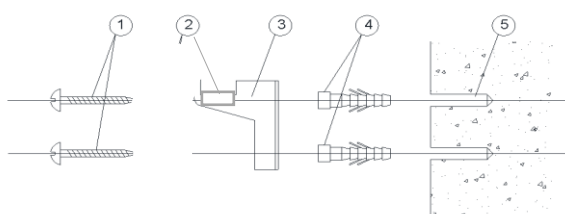

МОНТАЖЕН СЕТ

МОНТАЖНА СТОЙКА ЛЯВА ДОЛУ X1	МОНТАЖНА СТОЙКА ДЯСНА ДОЛУ X1	МОНТАЖНА СТОЙКА ЛЯВА ГОРЕ X1	МОНТАЖНА СТОЙКА ДЯСНА ГОРЕ X1
ОБЕЗВЪЗДУШИТЕЛ X1	ТАПА X1	ДЕКОРАТИВНА КАПАЧКА X2	ПРЕДПАЗНА ЛЕНТА X4
ВИНТ ЗА СЕНА X8	ДЮБЕЛ X8		

DO:	105 MM
DM:	34 MM